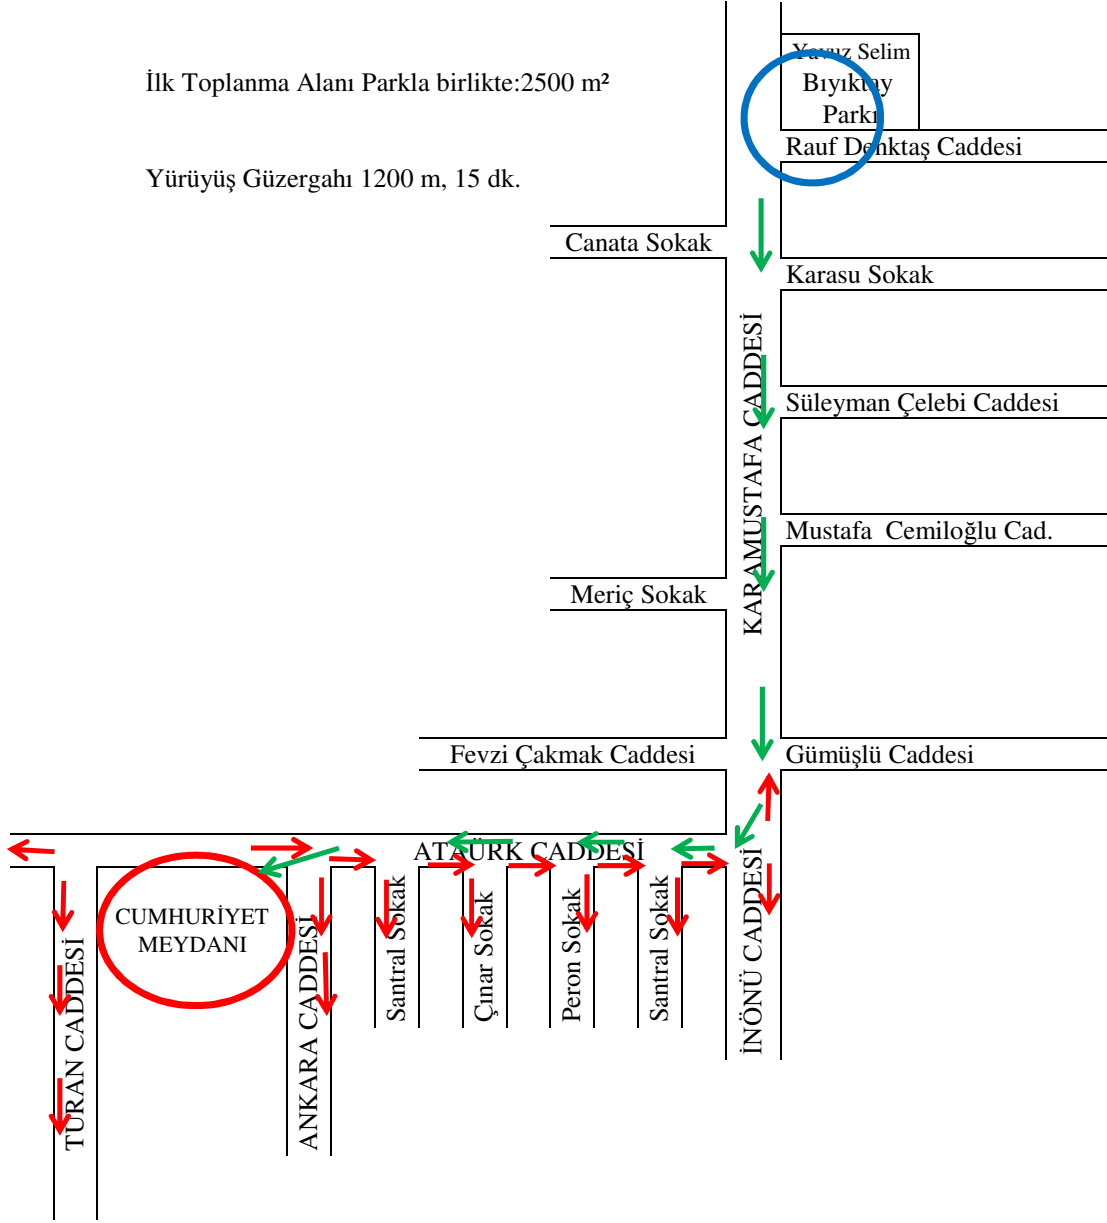

POLATLI İLÇE TOPLANMA YÜRÜYÜŞ VE MİTİNG ALANI KROKİSİ

İlk Toplanma Alanı Parkla birlikte:2500 m²

Yürüyüş Güzergahı 1200 m, 15 dk.

 İlk Toplanma Alanı

 Yürüyüş Güzergahı

 Miting Alanı

 Dağılış Yönleri

Afiş-Pankart Asılacak Yerler:
Platform Etrafı